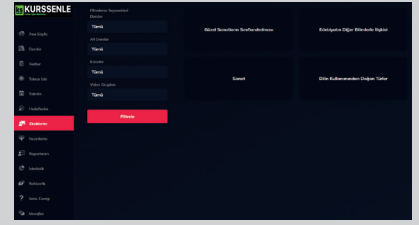

Menüden "Eksiklerim" butonuna tıklayarak testlerde yanlış cevaplarınıza göre oluşan eksiklerim listelenir, eksikçe tıklayarak anlatım videosunu tekrar izleyebilirsiniz

7