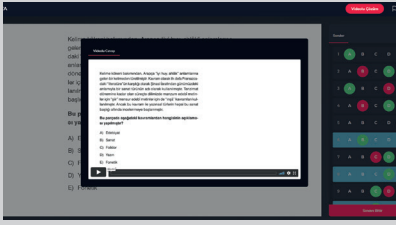

## DETAYLI ÖLÇME DEĞERLENDİRME SİSTEMİ NASIL KULLANILIR ?

1

HAKATE testlerinin sınav sonuçlarını incelemek için ister bilgisayarından istersen de cep telefonundan

<https://online.kurssenle.com/> adresini ziyaret etmelisin.

2

Sizlere kurumunuz tarafından verilen Kullanıcı Adı ve Şifreniz ile giriş yaptıktan sonra soldaki menüden testler butonundan HAKATE'ler seçilir.

3

Bu ekranda uyguladığınız yada henüz bitirmedığınız tüm HAKATE'ler mevcuttur. Sonucunu almak istediğiniz testinizin altındaki "Sınav Sonuçları" butonuna tıklayınız.

4

Sınav Sonuç ekranında isterseniz doğru, yanlış, boş olan soruları tek tek görüntüleyebilirsiniz.

5

İstediğiniz soru seçili iken üst menüde bulunan videolu Çözüm butonu ile sorunun doğru çözüm videosunu izleyebilirsiniz.